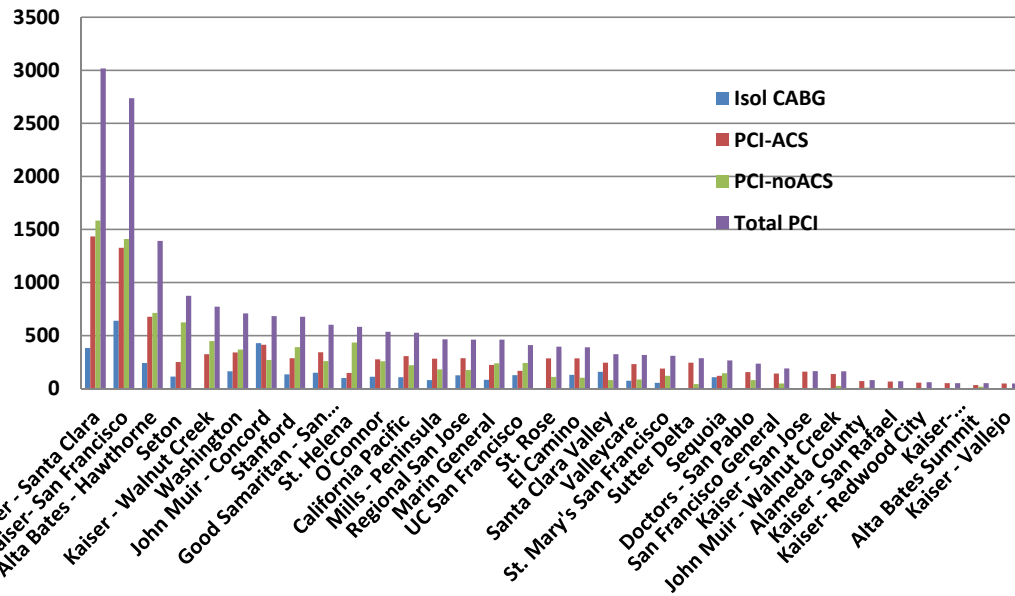

San Francisco Area PCI Jan 2012-Dec 2013

Hospital	Isol CABG	PCI-ACS	PCI-noACS	Total PCI	PCI/CABG	%ACS
Kaiser - Santa Clara	383	1,434	1,584	3,018	7.88	47.5
Kaiser- San Francisco	640	1,327	1,410	2,737	4.28	48.5
Alta Bates - Hawthorne	242	678	714	1,392	5.75	48.7
Seton	113	251	624	875	7.74	28.7
Kaiser - Walnut Creek	0	324	448	772	N/A	42.0
Washington	163	341	368	709	4.35	48.1
John Muir - Concord	429	413	271	684	1.59	60.4
Stanford	135	287	391	678	5.02	42.3
Good Samaritan - San Jose	149	342	260	602	4.04	56.8
St. Helena	100	148	435	583	5.83	25.4
O'Connor	112	277	258	535	4.78	51.8
California Pacific	107	306	221	527	4.93	58.1
Mills - Peninsula	80	283	182	465	5.81	60.9
Regional San Jose	126	287	175	462	3.67	62.1
Marin General	84	223	238	461	5.49	48.4
UC San Francisco	127	168	242	410	3.23	41.0
St. Rose	0	286	110	396	N/A	72.2
El Camino	130	286	103	389	2.99	73.5
Santa Clara Valley	159	245	80	325	2.04	75.4
Valleycare	74	231	86	317	4.28	72.9
St. Mary's San Francisco	54	189	121	310	5.74	61.0
Sutter Delta	0	245	42	287	N/A	85.4
Sequoia	108	121	145	266	2.46	45.5
Doctors - San Pablo	0	155	81	236	N/A	65.7
San Francisco General	0	142	48	190	N/A	74.7
Kaiser - San Jose	0	160	4	164	N/A	97.6
John Muir - Walnut Creek	0	137	26	163	N/A	84.0
Alameda County	0	72	9	81	N/A	88.9
Kaiser - San Rafael	0	66	4	70	N/A	94.3
Kaiser- Redwood City	0	56	4	60	N/A	93.3
Kaiser- Hayward/Fremont	0	52	0	52	N/A	100.0
Alta Bates Summit	0	33	18	51	N/A	64.7
Kaiser - Vallejo	0	49	0	49	N/A	100.0