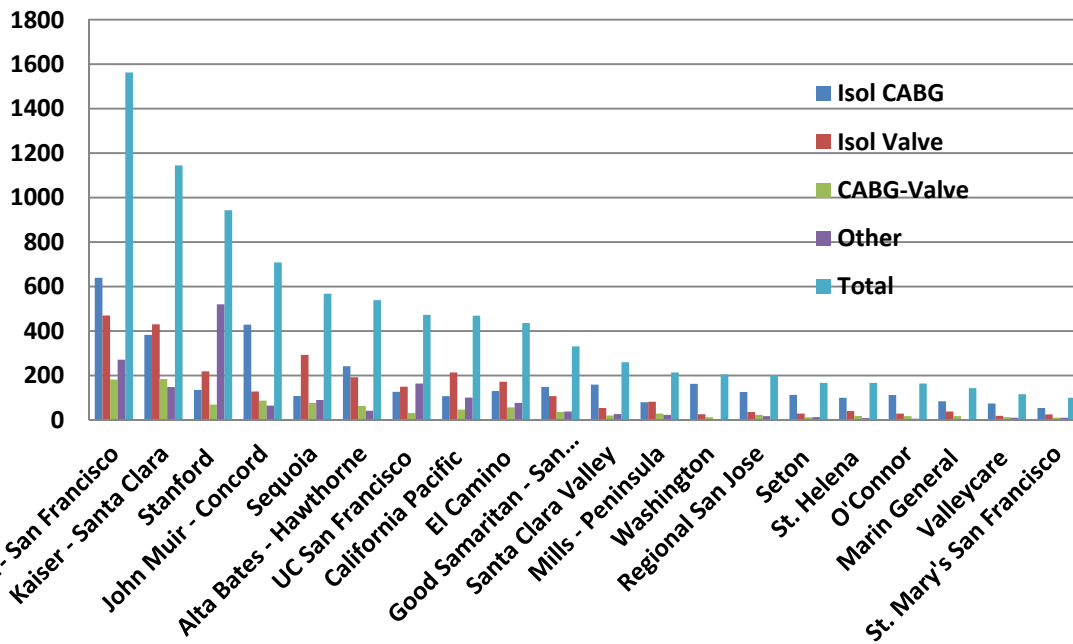

San Francisco Area Surg Jan 2012-Dec 2013

Hospital	Isol CABG	Isol Valve	CABG-Valve	Other	Total
Kaiser- San Francisco	640	470	182	271	1,563
Kaiser - Santa Clara	383	430	184	148	1,145
Stanford	135	219	69	520	943
John Muir - Concord	429	128	87	65	709
Sequoia	108	293	77	90	568
Alta Bates - Hawthorne	242	192	63	42	539
UC San Francisco	127	150	32	164	473
California Pacific	107	214	47	101	469
El Camino	130	172	57	77	436
Good Samaritan - San Jose	149	107	37	38	331
Santa Clara Valley	159	54	20	27	260
Mills - Peninsula	80	82	29	23	214
Washington	163	26	12	4	205
Regional San Jose	126	36	23	17	202
Seton	113	29	12	13	167
St. Helena	100	40	18	9	167
O'Connor	112	29	17	6	164
Marin General	84	38	17	4	143
Valleycare	74	19	13	10	116
St. Mary's San Francisco	54	25	11	10	100